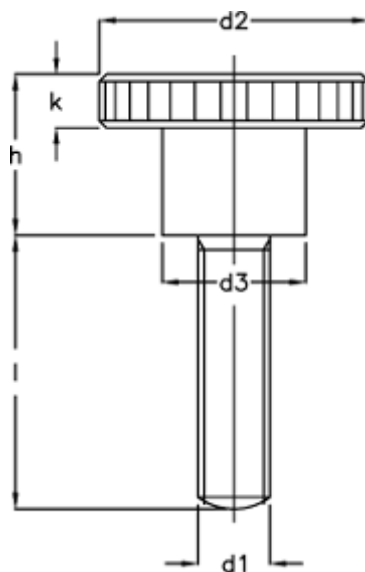

Article number: 20703587

Description: E+G knob  
DIN 464-M3-12

## Measures

---

d1 = M3

d2 = 12

d3 = 6

h = 7.5

K = 2.5

Length l = 12